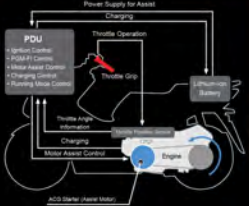

SPESIFIKASI*

DIMENSI	
Panjang x Lebar x Tinggi	1.936 x 742 x 1.108 mm
Jarak Sumbu Roda	1.313 mm
Jarak Tempuh ke Tanah	135 mm
Tinggi Tempat Duduk	764 mm
Berat Kosong	130 kg
Kapasitas Tangki Bahan Bakar	6,1 liter

MESIN	
Tipe Mesin	4-Langkah, 4-Valve, eSP+
Tipe Pendingin	Pendingin Cairan
Sistem Suntik Bahan Bakar	PGM-FI (Programmed Fuel Injection)

Volume Langkah	106,9 cc
Diameter x Langkah	60 x 55,5 mm
Perbandingan Kompresi	12 : 1
Daya Maksimum (Mesin)	11,8 kW (16 PS) / 8.500 rpm
Momen	14,7 Nm (10,8 kgf.m) / 6.500 rpm
Torsi Maksimum (Mesin)	14,7 Nm (10,8 kgf.m) / 6.500 rpm
Momen	4,3 Nm / 3.000 rpm
Tipe Transmisi	Otomatis, V-Mode
Tipe Starter	Elektrik
Tipe Kopling	Otomatis, Sembunyi, Tipe Kering

RANGKA	
Tipe Rangka	Double Cradle
Lokasi Bah	(Depan) 110/70 - 14 MIC Tubeless (Belakang) 130/70 - 13 MIC Tubeless
Sistem Penggerak	(Depan) Cakram Hidrolik Aksi-Lock Braking System (Belakang) Cakram Hidrolik
Tipe Suspensi	(Depan) Teleskopik (Belakang) Suspensi Belatung Ganda

KELISTRIKAN	
Sistem Pengapian	Full Transistorized
Tipe Baterai/Aki	12V-3Ah, Tipe MF
Tipe Rantai	50-4V-44H, Tipe Lithium Ion
Power Charger	5V, 2.1A

PCX e:HEV